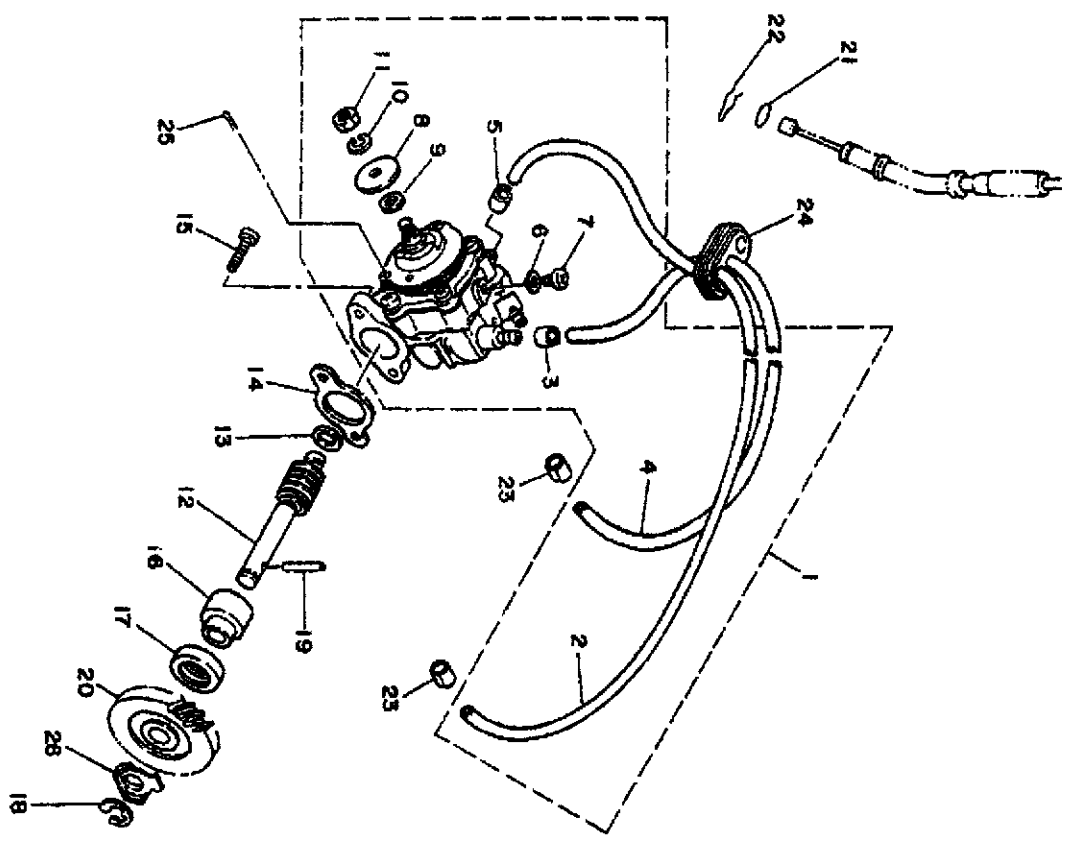

YAMAHA
1KT010-6020

Ref.-Nr.	Teile-nr.	Beschreibung
01	1KT-12450-00-00	Flugelradwelle
02	93103-10147-00	Wellendichtung
03	93603-22028-00	Passstift
04	4L0-12459-00-00	Zahnrad, Flugelradwelle
05	90201-08759-00	Unterlegscheibe
06	90201-08784-00	Unterlegscheibe
07	99009-06600-00	Sprengring
08	1KT-12436-00-00	Zahnrad, Antrieb
09	ZYK-12422-00-00	Deckel, Gehäuse
10	1KT-12428-00-00	Dichtung, Gehäusedeckel 2
11	91311-06065-00	Schraube
12	93604-10011-00	Passstift
13	91311-06025-00	Schraube
14	90105-08163-00	Schraube, Mit Scheibe
15	90430-08198-00	Dichtung

2YK010-6040

ZYKHO-8050

Ref.-Nr.	Teil-nr.	Beschreibung
01	1KT-13101-02-00	Ölpumpeneinheit
02	90445-054E9-00	• Schlauch
03	90468-02033-00	• Klemme
04	90445-05024-00	• Schlauch
05	90468-02033-00	• Klemme
06	90430-04004-00	• Dichtung
07	98906-04006-00	• Blindschraube
08	137-13138-01-00	• Einstellplatte
09	137-13137-00-10	• Bellegescheibe, Vollkolben (1.0d)
10	92901-05100-00	• Federscheibe
11	95303-05600-00	• Mutter
12	1KT-13175-00-00	Schneckenwelle
13	90201-08624-00	Unterlegscheibe
14	8Y0-13116-00-00	Dichtung, Pumpengehäuse
15	98501-05016-00	Zylinderkopfschraube
16	1E7-13176-00-00	Lagerschale, Schneckenwelle
17	93101-10002-00	Wellendichtung
18	93430-08036-00	Sprengring
19	93603-22028-00	Passstift
20	4L0-13178-00-00	Antriebsrad, Pumpe
21	93210-07100-00	O-ring
22	90468-08086-00	Klemme
23	90468-02033-00	Klemme
24	1KT-13174-00-00	Halter, Ölrohr
25	363-13133-01-00	Klemme
26	90215-10253-00	Sicherungsscheibe