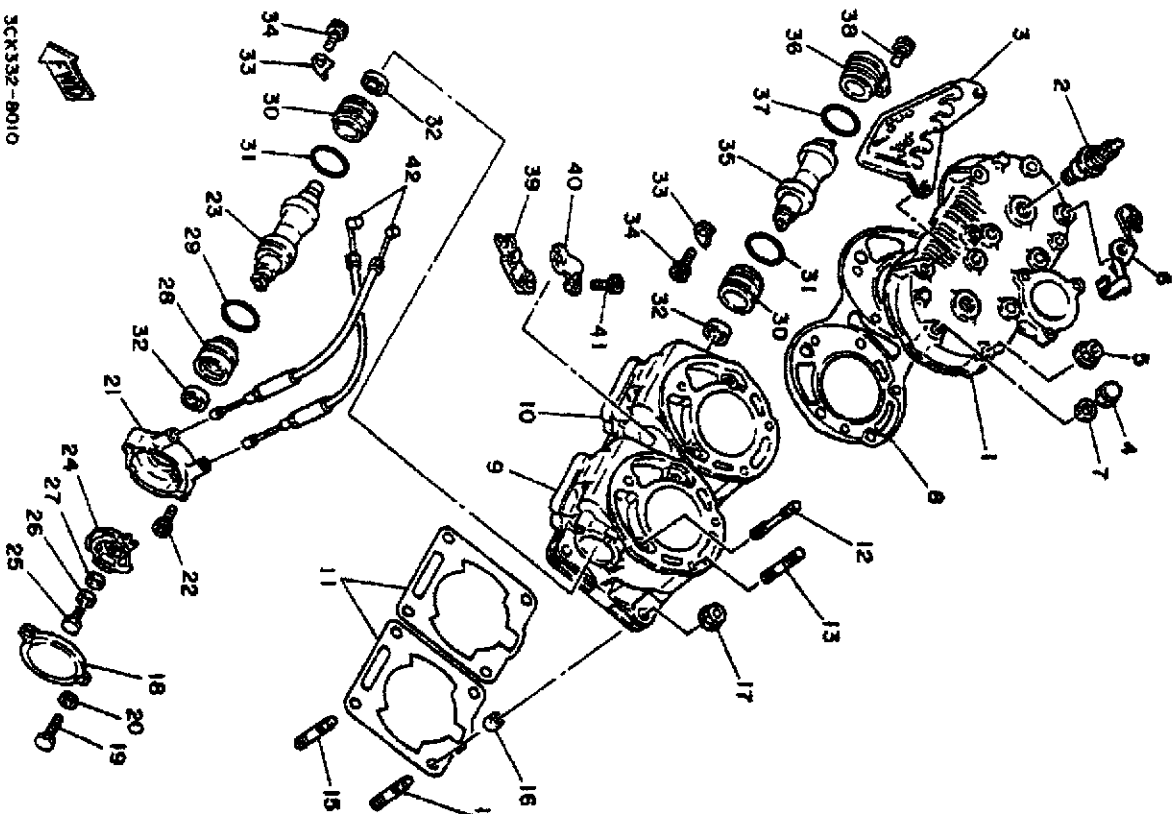

PARTS CATALOGUE
MODEL YEAR 1988
TDR250 3CK1 DEU

Model Code	Starting Engine ID
3CK1	3CK-000101

Colour Type	Colour Code	Colour Name	Colour Abbreviation
A	0083	COMPETITION YELLOW	CPT
B	0085	PANOR BLACK	PH
C	0084	PANORWAY BLUE	PWB

3CR332-8010

Ref.-Nr.	Teile-nr.
01	ZYK-11400-00-00
02	1KT-11412-00-00
03	1KT-11409-00-00
04	1KT-11442-00-00
05	93306-20577-00
06	90209-22257-00
07	93310-52280-00
08	2RH-11651-00-00
09	93306-20578-00
10	90280-05033-00
11	93103-35149-00
12	93103-35149-00
13	93410-53068-00
14	ZYK-11631-01-35
14	ZYK-11635-01-00
14	ZYK-11636-01-00
15	ZYK-11610-00-00
15	ZYK-11610-10-00
15	ZYK-11610-20-00
16	137-11633-00-00
17	93310-31647-00
18	4V2-11634-00-00

YAMAHA
1KT010-6020

Ref.-Nr.	Teile-nr.	Beschreibung
01	1KT-12450-00-00	Flugelradwelle
02	93103-10147-00	Wellendichtung
03	93603-22028-00	Passstift
04	4L0-12459-00-00	Zahnrad, Flugelradwelle
05	90201-08759-00	Unterlegscheibe
06	90201-08784-00	Unterlegscheibe
07	99009-06600-00	Sprengring
08	1KT-12436-00-00	Zahnrad, Antrieb
09	ZYK-12422-00-00	Deckel, Gehäuse
10	1KT-12428-00-00	Dichtung, Gehäusedeckel 2
11	91311-06065-00	Schraube
12	93604-10011-00	Passstift
13	91311-06025-00	Schraube
14	90105-08163-00	Schraube, Mit Scheibe
15	90430-08198-00	Dichtung