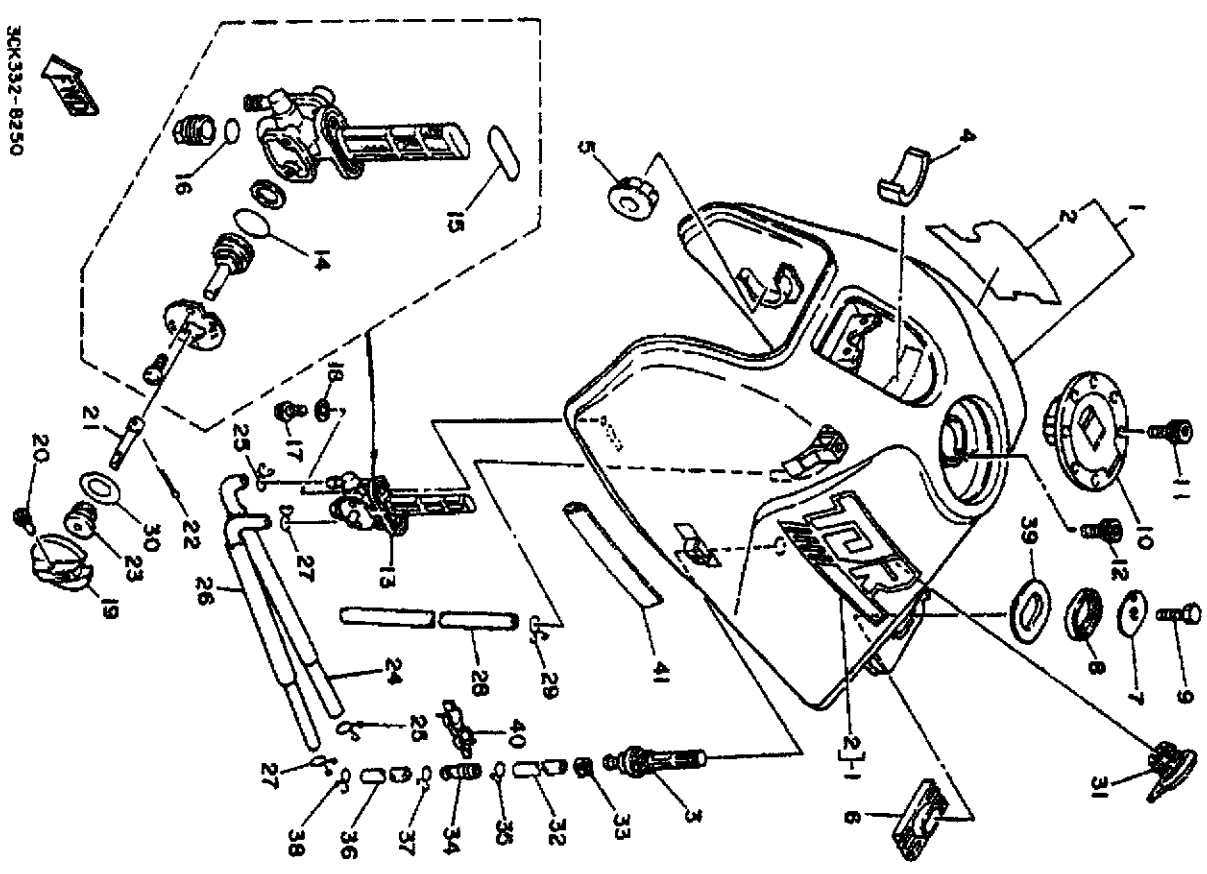

3CK332-8250

Ref.-Nr.	Teil-nr.
01	3CK-24110-01-01
01	3CK-24110-01-02
02	2YK-24240-00-00
02	2YK-24240-10-00
03	2YK-21760-00-00
04	34M-21639-00-00
05	2YK-24181-10-00
06	1UF-24183-00-00
07	12R-24186-00-00
08	3Y6-24183-00-00
09	98002-08035-00
10	1TV-24802-02-00
11	90110-05112-00
12	91311-05010-00
13	1UA-24500-00-00
14	3H3-24534-00-00
15	2W6-24512-00-00
16	4X8-24565-00-00
17	90148-06011-00
18	90202-06010-00
19	46X-24524-00-00
20	91316-03008-00
21	2YK-24572-00-00
22	91401-25015-00
23	2YK-24181-00-00
24	2YK-24311-00-00
25	90467-10008-00
26	2YK-2416A-00-00
27	90467-08021-00
28	1JK-24315-00-00
29	90467-09006-00
30	2YK-24231-00-00
31	1T9-21771-00-00
32	90445-110F5-00
33	90467-110F5-00
34	2TV-21753-00-00
35	90467-10008-00
36	90445-09083-00
37	90467-08006-00
38	90467-08003-00
39	2YK-24175-00-00
40	90464-13103-00
41	1HX-24189-01-00

Ref.-Nr.	Teil-nr.	Beschreibung
01	3CK-24110-01-01	Kraftstofftank Kompl.
01	3CK-24110-01-02	Kraftstofftank Kompl.
02	2YK-24240-00-00	• Aufklebersatz
02	2YK-24240-10-00	• Aufklebersatz
03	2YK-21760-00-00	Sieb, Rohrverschraubung
04	34M-21639-00-00	Damper 2
05	2YK-24181-10-00	Dampfungslager 1
06	1UF-24183-00-00	Dampfungslager 3
07	12R-24186-00-00	Spezialscheibe
08	3Y6-24183-00-00	Dampfungslager 3
09	98002-08035-00	Schraube
10	1TV-24802-02-00	Verschlusskappe Kompl.
11	90110-05112-00	Innensechskantschraube
12	91311-05010-00	Schraube
13	1UA-24500-00-00	Kraftstoffhahn 1
14	3H3-24534-00-00	• Dichtung, Hahn
15	2W6-24512-00-00	• Dichtung
16	4X8-24565-00-00	• Dichtung
17	90148-06011-00	Schraube
18	90202-06010-00	Unteregschibe
19	46X-24524-00-00	Hebel, Hahn
20	91316-03008-00	Schraube
21	2YK-24572-00-00	Welle
22	91401-25015-00	Splint
23	2YK-24181-00-00	Dampfungslager 1
24	2YK-24311-00-00	Kraftstoffrohr 1
25	90467-10008-00	Klemme
26	2YK-2416A-00-00	Schlauch
27	90467-08021-00	Klemme
28	1JK-24315-00-00	Rohr 5
29	90467-09006-00	Klemme
30	2YK-24231-00-00	Emblem 1
31	1T9-21771-00-00	Gehäuse, Verschlussdeckel
32	90445-110F5-00	Schlauch
33	90467-110F5-00	Klemme
34	2TV-21753-00-00	Verbindungsnahe
35	90467-10008-00	Klemme
36	90445-09083-00	Schlauch
37	90467-08006-00	Klemme
38	90467-08003-00	Klemme
39	2YK-24175-00-00	Abstandhalter 2
40	90464-13103-00	Schelle
41	1HX-24189-01-00	Formteil, Kraftstofftank