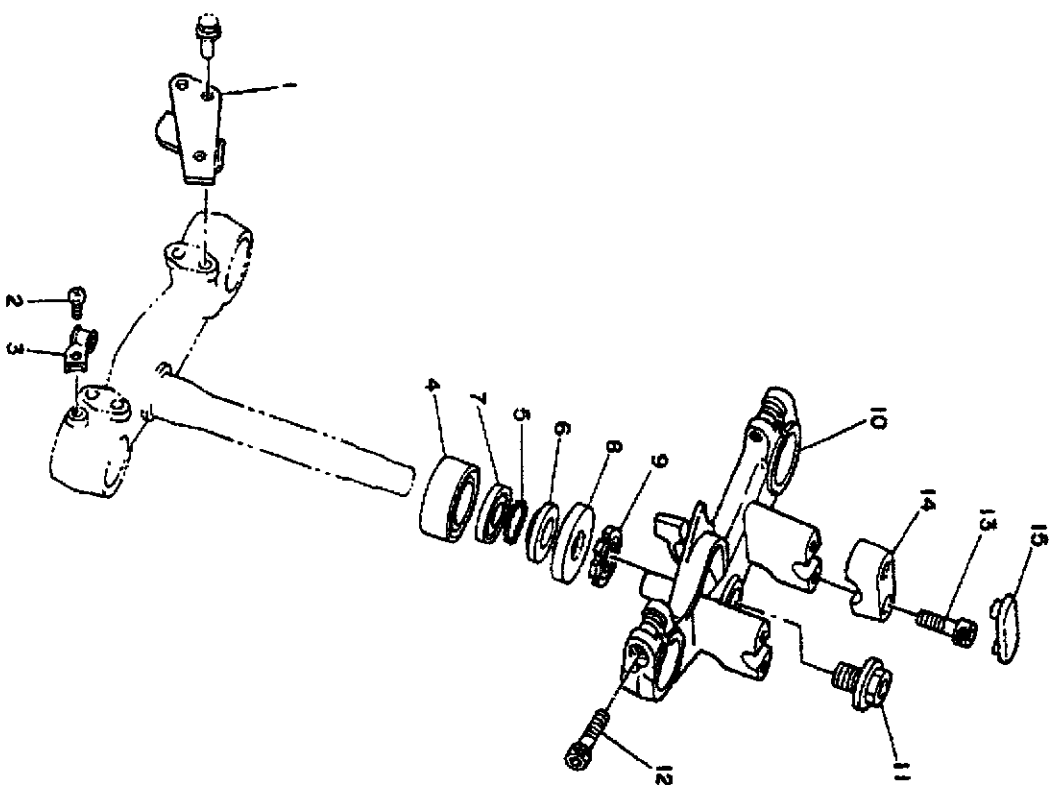

33CK33D-A229A

Ref.-Nr.	Teil-nr.	Beschreibung
51	92990-06100-00	Federscheibe

33233D-R222A

Ref.-Nr.	Teil-nr.	Beschreibung
01	2YK-28575-00-00	Halter, Bremsenschlauch
02	92506-06010-00	Zylinderkopfschraube
03	2YK-23317-00-00	Kabelhalter
04	93332-00008-00	Lager
05	95303-16010-00	Mutter
06	122-23411-00-00	Kugellaufring 1
07	122-23411-00-00	Kugellaufring 1
08	10V-23416-01-00	Deckel, Kugellaufring 2
09	90179-25033-00	Mutter
10	2YK-23435-00-00	Lenkerkrone
11	90105-14102-00	Schraube, Mit Scheibe
12	91316-08035-00	Schraube
13	91316-08030-00	Schraube
14	4H7-23441-00-98	Lenkerhalter, Oben
15	12R-23469-00-00	Klamme, Schraube