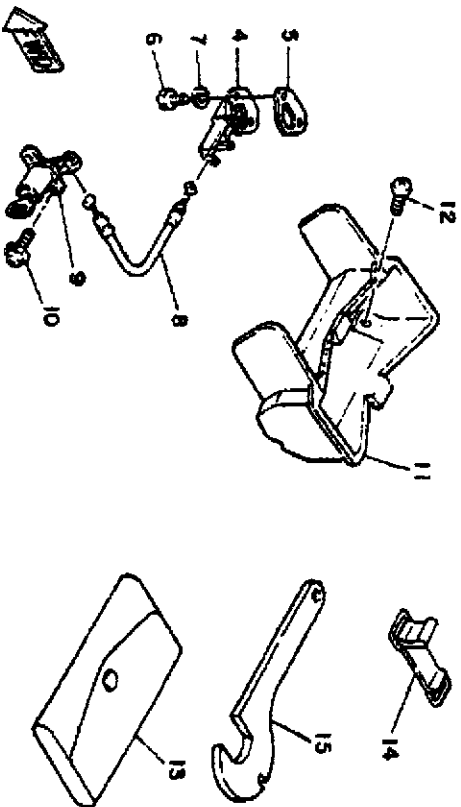

3CK300-8260

Ref.-Nr.	Teil-nr.	Beschreibung
01	3CK-24730-01-00	Sitzbank Kompl.
01	3CK-24730-11-00	Sitzbank Kompl.
02	2YK-24731-00-00	. Deckel, Doppelsitz
02	2YK-24731-10-00	. Deckel, Doppelsitz
03	4H7-24723-00-00	. Dampfer, Sitz
04	50W-W/247E-00-00	Sitzschloss Kompl.
05	50W-24792-00-00	Platte
06	97001-06012-00	Schraube
07	92990-06100-00	Federscheibe
08	2YK-2478E-00-00	Seil, Sitzhaken
09	3CK-W2470-00-00	Sitzschloss Kompl.
10	90159-06045-00	Schraube, Mit Scheibe
11	2YK-2473R-00-00	Kasten 1
12	97702-50014-00	Blechschraube
13	2YK-28100-00-00	Werkzeugsatz
14	47X-82131-00-00	Band, Batterie
15	1W/1-28135-10-00	Spezialschlüssel