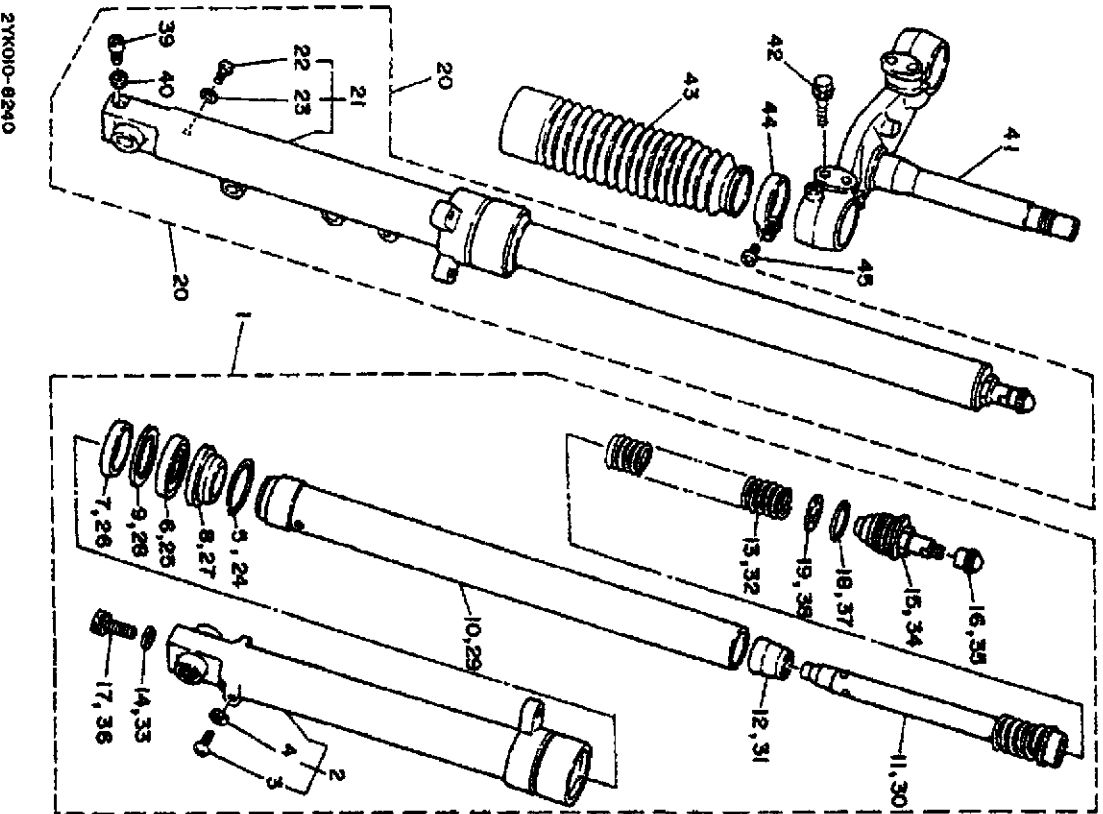

2YK010-8240

Ref.-Nr.	Teil-nr.	Beschreibung
01	2YK-23102-00-00	Gabelbein (links)
02	2YK-23126-00-00	• Ausseres Rohr 1
03	4H7-23119-00-00	• .. Ablassschraube
04	122-23129-00-00	• Dichtung, Ablassschraube
05	3R4-23153-00-00	• Sprengling
06	2YK-23145-00-00	• Wellendichtung
07	2YK-23125-00-00	• Gleitmetall 1
08	4V2-23146-10-00	• Staubdichtung
09	2YK-23144-00-00	• Scheibe, Wellendichtung
10	2YK-23170-00-00	• Inneres Gabelbeinrohr 1
11	2YK-23173-00-00	• Zylinder Kompl. Vorderradga.
12	2YK-23141-00-00	• Konusspindel
13	2YK-23141-00-00	• Feder, vorderradgabel
14	509-23158-10-00	• Dichtung
15	2YK-23111-00-00	• Schraube, Verschlusskappe
16	509-23184-10-00	• Kappe, Luftventil
17	278-23181-50-00	• Innensechskantschraube
18	1W4-23114-10-00	• Dichtung
19	2YK-23149-00-00	• Scheibe, Feder Oben
20	2YK-23103-00-00	• Gabelbein (rechts)
21	2YK-23136-00-00	• Ausseres Rohr 2
22	4H7-23119-00-00	• .. Ablassschraube
23	122-23129-00-00	• .. Dichtung, Ablassschraube
24	3R4-23153-00-00	• Sprengling
25	2YK-23145-00-00	• Wellendichtung
26	2YK-23125-00-00	• Gleitmetall 1
27	2YK-23144-00-00	• Staubdichtung
28	4V2-23146-10-00	• Scheibe, Wellendichtung
29	2YK-23170-00-00	• Inneres Gabelbeinrohr 1
30	2YK-23173-00-00	• Zylinder Kompl. Vorderradga.
31	2YK-23141-00-00	• Konusspindel
32	509-23158-10-00	• Feder, vorderradgabel
33	2YK-23111-00-00	• Dichtung
34	509-23184-10-00	• Schraube, Verschlusskappe
35	278-23181-50-00	• Kappe, Luftventil
36	1W4-23114-10-00	• Innensechskantschraube
37	2YK-23149-00-00	• Dichtung
38	91311-08040-00	• Scheibe, Feder Oben
39	90201-08085-00	• Schraube
40	2YK-23340-00-00	• .. Untertegschibe
41	95816-08035-00	• Untere Konsole Kompl.
42	2YK-23191-00-00	• Flanschschrabe
43	1W4-23192-10-00	• Manschette
44	92506-06010-00	• Band
45		• Zylinderkopfschraube