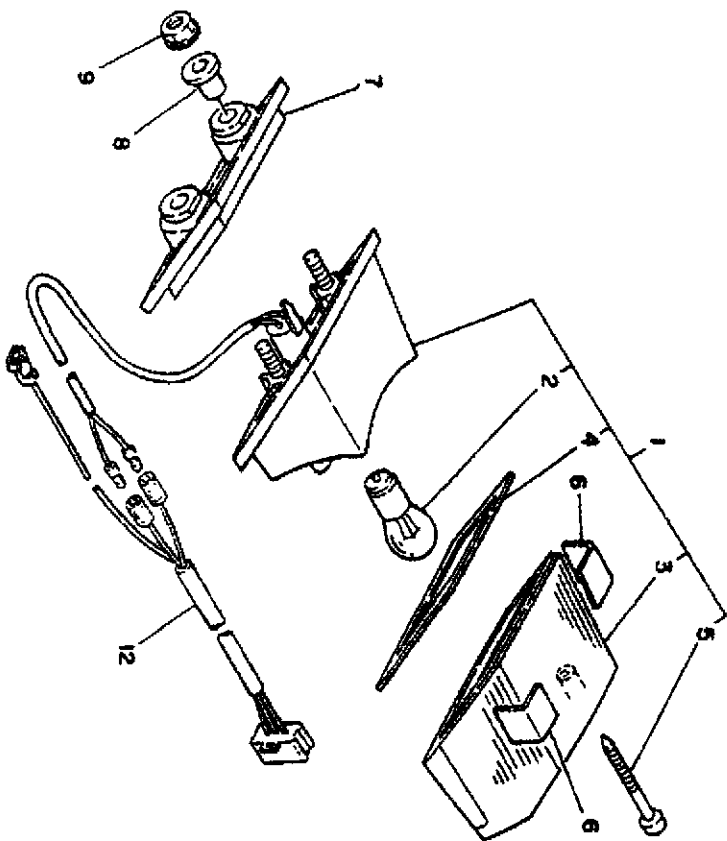

3CK300-8370

3CK332-838G

Ref.-Nr.	Teile-nr.	Beschreibung
01	3CL-83580-00-00	Geschwindigkeitsmesser
02	4R0-83517-00-00	• Gluhlampe
03	3CL-83509-00-00	• Steckerkabel
04	1AE-83513-00-00	• Dampfer
05	95306-05600-00	• Mutter
06	90201-052E2-00	• Unterlegscheibe
07	584-83523-00-00	• Dampfer
08	1JK-83541-00-00	Dampfer
09	90387-06676-00	Hülse
10	2YK-25887-00-00	Halter, Bremsschlauch
11	91316-06040-00	Schraube
12	2YK-83540-00-00	Drehzahlmesser Kompl.
13	2GV-83517-00-00	• Gluhlampe
14	2YK-83509-10-00	• Steckerkabel
15	29L-83523-00-00	• Dampfer
16	1FG-83523-00-00	• Dampfer
17	95306-05600-00	• Mutter
18	90201-052E2-00	• Unterlegscheibe
19	92506-052E2-00	Zylinderkopfschraube
20	2YK-83590-00-00	Wassertemperaturanzeiger
21	2GV-83517-00-00	• Gluhlampe
22	2YK-83509-20-00	• Steckerkabel
23	1FK-83523-00-00	• Dampfer
24	55F-83524-V0-00	• Spezialscheibe
25	95303-05600-00	• Mutter
26	1AA-83592-00-00	Dampfer
27	2YK-83550-00-00	Geschwindigk. Kabel Kompl.
28	2YK-8357X-00-00	Konsole
29	123-83516-21-00	• Gluhlampe
30	2YK-83536-00-00	• Stecker, Instrument
31	98506-05010-00	Zylinderkopfschraube
32	92906-05600-00	Scheibe

3CK300-8390

Ref.-Nr.	Teil-nr.	Beschreibung
01	3CK-84303-00-00	Scheinwerfer Kompl.
02	47J-84115-00-00	• Ring, Scheinwerfer
03	3CK-84320-00-00	• Schutzglas Kompl.
04	2F9-84375-00-00	• Befest. Platte, Glühlampe
05	2F9-84397-01-00	• Buchsenabdeckung
06	34L-84346-00-00	• Buchse, Kontrolllampe
07	90110-04117-00	• Innensechskantschraube
08	233-84127-60-00	• Spezialscheibe
09	341-84332-60-00	• Feder, Schraube
10	198-84334-60-00	• Einstellmutter
11	14T-84124-00-00	• Stelfeder
12	2F9-84314-00-00	Glühlampe, Scheinwerfer
13	4E2-84347-00-00	Glühlampe (((12v-4w)))
14	90480-14023-00	Gummikulle
15	90387-06388-00	Hülse
16	97001-06020-00	Schraube
17	2YK-84359-00-00	Kabel, Scheinwerfer