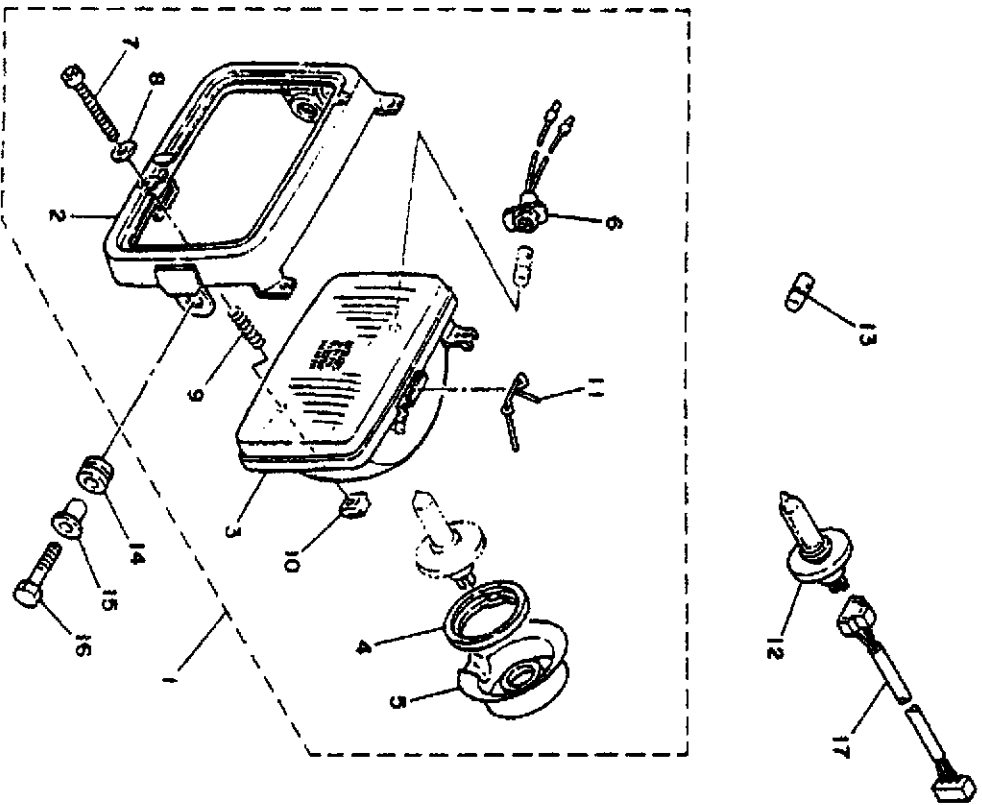

3CK300-8370

3CK332-838G

Ref.-Nr.	Teile-nr.	Beschreibung
01	3CL-83580-00-00	Geschwindigkeitsmesser
02	4R0-83517-00-00	• Gluhlampe
03	3CL-83509-00-00	• Steckerkabel
04	1AE-83513-00-00	• Dampfer
05	95306-05600-00	• Mutter
06	90201-052E2-00	• Unterlegscheibe
07	584-83523-00-00	• Dampfer
08	1JK-83541-00-00	Dampfer
09	90387-06676-00	Hülse
10	2YK-25887-00-00	Halter, Bremsschlauch
11	91316-06040-00	Schraube
12	2YK-83540-00-00	Drehzahlmesser Kompl.
13	2GV-83517-00-00	• Gluhlampe
14	2YK-83509-10-00	• Steckerkabel
15	29L-83523-00-00	• Dampfer
16	1FG-83523-00-00	• Dampfer
17	95306-05600-00	• Mutter
18	90201-052E2-00	• Unterlegscheibe
19	92506-052E2-00	Zylinderkopfschraube
20	2YK-83590-00-00	Wassertemperaturanzeiger
21	2GV-83517-00-00	• Gluhlampe
22	2YK-83509-20-00	• Steckerkabel
23	1FK-83523-00-00	• Dampfer
24	55F-83524-V0-00	• Spezialscheibe
25	95303-05600-00	• Mutter
26	1AA-83592-00-00	Dampfer
27	2YK-83550-00-00	Geschwindigk. Kabel Kompl.
28	2YK-8357X-00-00	Konsole
29	123-83516-21-00	• Gluhlampe
30	2YK-83536-00-00	• Stecker, Instrument
31	98506-05010-00	Zylinderkopfschraube
32	92906-05600-00	Scheibe

3CK300-8390

Ref.-Nr.	Teil-nr.	Beschreibung
01	3CK-84303-00-00	Scheinwerfer Kompl.
02	47J-84115-00-00	• Ring, Scheinwerfer
03	3CK-84320-00-00	• Schutzglas Kompl.
04	2F9-84375-00-00	• Befest. Platte, Glühlampe
05	2F9-84397-01-00	• Buchsenabdeckung
06	34L-84346-00-00	• Buchse, Kontrolllampe
07	90110-04117-00	• Innensechskantschraube
08	233-84127-60-00	• Spezialscheibe
09	341-84332-60-00	• Feder, Schraube
10	198-84334-60-00	• Einstellmutter
11	14T-84124-00-00	• Stelfeder
12	2F9-84314-00-00	Glühlampe, Scheinwerfer
13	4E2-84347-00-00	Glühlampe (((12v-4w)))
14	90480-14023-00	Gummikulle
15	90387-06388-00	Hülse
16	97001-06020-00	Schraube
17	2YK-84359-00-00	Kabel, Scheinwerfer