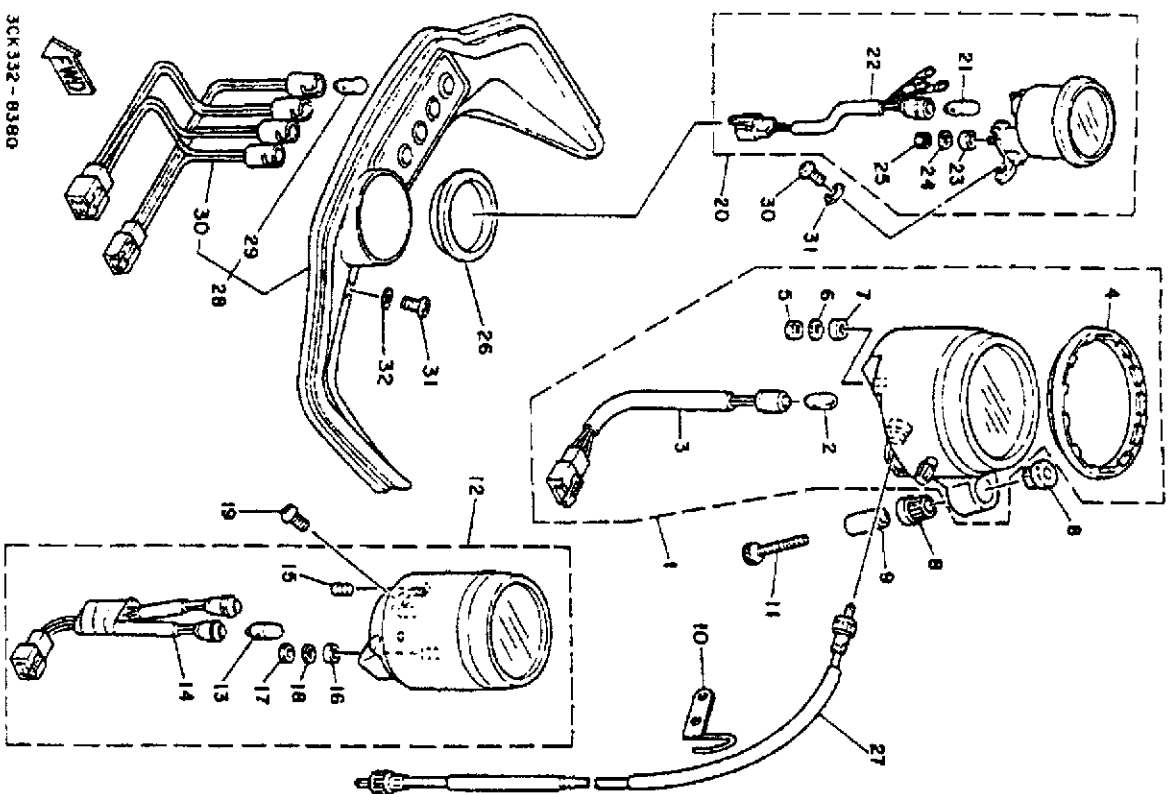

3CK300-8370

3CK332-838G

Ref.-Nr.	Teile-nr.	Beschreibung
01	3CL-83580-00-00	Geschwindigkeitsmesser
02	4R0-83517-00-00	• Gluhlampe
03	3CL-83509-00-00	• Steckerkabel
04	1AE-83513-00-00	• Dampfer
05	95306-05600-00	• Mutter
06	90201-052E2-00	• Unterlegscheibe
07	584-83523-00-00	• Dampfer
08	1JK-83541-00-00	Dampfer
09	90387-06676-00	Hülse
10	2YK-25887-00-00	Halter, Bremsschlauch
11	91316-06040-00	Schraube
12	2YK-83540-00-00	Drehzahlmesser Kompl.
13	2GV-83517-00-00	• Gluhlampe
14	2YK-83509-10-00	• Steckerkabel
15	29L-83523-00-00	• Dampfer
16	1FG-83523-00-00	• Dampfer
17	95306-05600-00	• Mutter
18	90201-052E2-00	• Unterlegscheibe
19	92506-052E2-00	Zylinderkopfschraube
20	2YK-83590-00-00	Wassertemperaturanzeiger
21	2GV-83517-00-00	• Gluhlampe
22	2YK-83509-20-00	• Steckerkabel
23	1FK-83523-00-00	• Dampfer
24	55F-83524-V0-00	• Spezialscheibe
25	95303-05600-00	• Mutter
26	1AA-83592-00-00	Dampfer
27	2YK-83550-00-00	Geschwindigk. Kabel Kompl.
28	2YK-8357X-00-00	Konsole
29	123-83516-21-00	• Gluhlampe
30	2YK-83536-00-00	• Stecker, Instrument
31	98506-05010-00	Zylinderkopfschraube
32	92906-05600-00	Scheibe

3CK300-8390

Ref.-Nr.	Teil-nr.	Beschreibung
01	3CK-84303-00-00	Scheinwerfer Kompl.
02	47J-84115-00-00	• Ring, Scheinwerfer
03	3CK-84320-00-00	• Schutzglas Kompl.
04	2F9-84375-00-00	• Befest. Platte, Glühlampe
05	2F9-84397-01-00	• Buchsenabdeckung
06	34L-84346-00-00	• Buchse, Kontrolllampe
07	90110-04117-00	• Innensechskantschraube
08	233-84127-60-00	• Spezialscheibe
09	341-84332-60-00	• Feder, Schraube
10	198-84334-60-00	• Einstellmutter
11	14T-84124-00-00	• Stelfeder
12	2F9-84314-00-00	Glühlampe, Scheinwerfer
13	4E2-84347-00-00	Glühlampe (((12v-4w)))
14	90480-14023-00	Gummikulle
15	90387-06388-00	Hülse
16	97001-06020-00	Schraube
17	2YK-84359-00-00	Kabel, Scheinwerfer