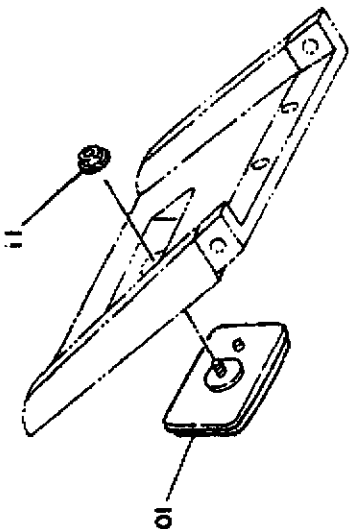

3CK300-8370

3CK332-838G

Ref.-Nr.	Teile-nr.	Beschreibung
01	3CL-83580-00-00	Geschwindigkeitsmesser
02	4R0-83517-00-00	• Gluhlampe
03	3CL-83509-00-00	• Steckerkabel
04	1AE-83513-00-00	• Dampfer
05	95306-05600-00	• Mutter
06	90201-052E2-00	• Unterlegscheibe
07	584-83523-00-00	• Dampfer
08	1JK-83541-00-00	Dampfer
09	90387-06676-00	Hülse
10	2YK-25887-00-00	Halter, Bremsschlauch
11	91316-06040-00	Schraube
12	2YK-83540-00-00	Drehzahlmesser Kompl.
13	2GV-83517-00-00	• Gluhlampe
14	2YK-83509-10-00	• Steckerkabel
15	29L-83523-00-00	• Dampfer
16	1FG-83523-00-00	• Dampfer
17	95306-05600-00	• Mutter
18	90201-052E2-00	• Unterlegscheibe
19	92506-052E2-00	Zylinderkopfschraube
20	2YK-83590-00-00	Wassertemperaturanzeiger
21	2GV-83517-00-00	• Gluhlampe
22	2YK-83509-20-00	• Steckerkabel
23	1FK-83523-00-00	• Dampfer
24	55F-83524-V0-00	• Spezialscheibe
25	95303-05600-00	• Mutter
26	1AA-83592-00-00	Dampfer
27	2YK-83550-00-00	Geschwindigk. Kabel Kompl.
28	2YK-8357X-00-00	Konsole
29	123-83516-21-00	• Gluhlampe
30	2YK-83536-00-00	• Stecker, Instrument
31	98506-05010-00	Zylinderkopfschraube
32	92906-05600-00	Scheibe

3CK300-8390

Ref.-Nr.	Teil-nr.	Beschreibung
01	3CK-84303-00-00	Scheinwerfer Kompl.
02	47J-84115-00-00	• Ring, Scheinwerfer
03	3CK-84320-00-00	• Schutzglas Kompl.
04	2F9-84375-00-00	• Befest. Platte, Glühlampe
05	2F9-84397-01-00	• Buchsenabdeckung
06	34L-84346-00-00	• Buchse, Kontrolllampe
07	90110-04117-00	• Innensechskantschraube
08	233-84127-60-00	• Spezialscheibe
09	341-84332-60-00	• Feder, Schraube
10	198-84334-60-00	• Einstellmutter
11	14T-84124-00-00	• Stelfeder
12	2F9-84314-00-00	Glühlampe, Scheinwerfer
13	4E2-84347-00-00	Glühlampe (((12v-4w)))
14	90480-14023-00	Gummikulle
15	90387-06388-00	Hülse
16	97001-06020-00	Schraube
17	2YK-84359-00-00	Kabel, Scheinwerfer