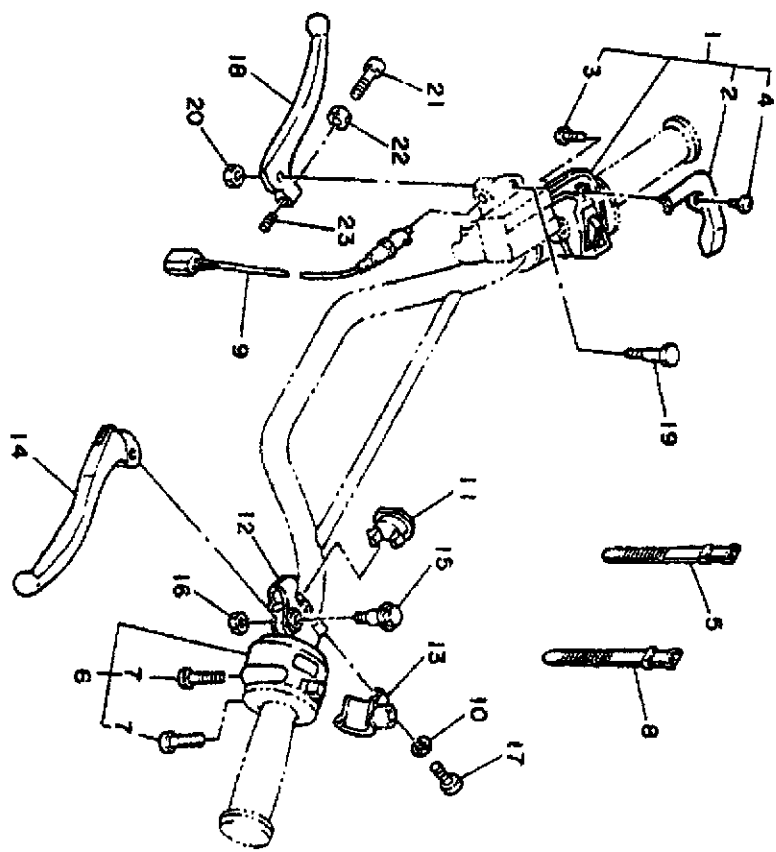

Ref.-Nr.	Teil-nr.	Beschreibung
01	47J-83976-00-00	Lenkerschalter 2
02	33G-83956-00-00	• Kappe 1
03	98506-05020-00	• Zylinderkopfschraube
04	98906-04008-00	• Blindschraube
05	437-83936-00-00	Band, Schaltkabel
06	3CK-83972-00-00	Lenkerschalter 4
07	98506-05030-00	Zylinderkopfschraube
08	437-83936-00-00	Band, Schaltkabel
09	2UJ2-83980-30-00	Vorderrad-bremslichtschalter
10	1LN-82911-00-00	Halter, Hebel 1
11	33G-82913-00-00	Hebelhalter 1, Unten
12	5Y1-83912-00-00	Hebel 1
13	90109-06798-00	Schraube
14	95616-06100-00	Mutter, U
15	98506-05020-00	Zylinderkopfschraube
16	92906-05100-00	Federschelbe
17	503-83966-00-00	Kappe 1
18	43F-83922-00-00	Hebel 2
19	90109-06577-00	Schraube
20	95616-06100-00	Mutter, U
21	90149-06153-00	Schraube
22	90170-06010-00	Mutter
23	90501-10312-00	Druckfeder

3CK300-8410